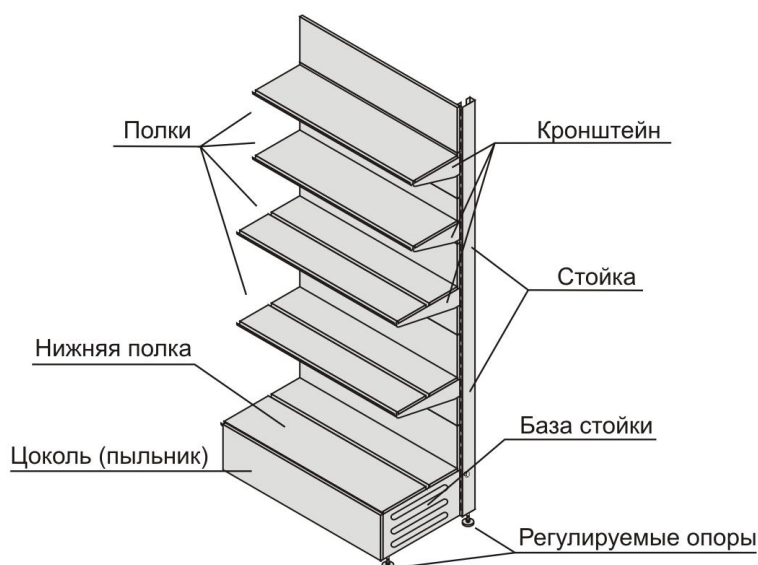

## Металлические торговые стеллажи от Компании «Торг-Авиа»

Стеллажи торговые изготавливаются из листовой стали толщиной от 0,5 до 2,5мм, покрываются полимерно-порошковой краской. Грузоподъемность стеллажей зависит от толщины стали, качества материала, наличия пуклевки на кронштейнах, конструкции стоек и полок.

Стеллаж торговый стандартной комплектации представляет собой одну стойку, задник (составной) и нижнюю полку. Стандартный цвет белый.

Дополнительная комплектация:

- Дополнительные стойки
- Полки (глубиной от 100мм до 700мм)
- Перфорированные задние панели
- Навесные элементы(крючки, кронштейны)
- Хлебные корзины
- Хлебные полки
- Цоколь (пыльник)
- Фриз (козырек)
- Ограждения с одной / трех сторон
- Ценникодежатели

Конструкция торгового стеллажа на примере комплектации «Стандарт»

Стеллажи можно выставить в единый ряд, тогда стандартный комплект стеллажа будет представлять собой одну секцию ряда.

Стойки стеллажей двухсторонние, что позволяет комплектовать островные стеллажи. Высота стеллажа при этом обычно 1500-1600мм

## Схема сборки торговых стеллажей

Стойки устанавливаются на «пятки»  
(регулируемые опоры)

В опоры вставляются (вбиваются) плоские  
опоры

Устанавливается задняя стенка

На опоры укладываются полки (полка)