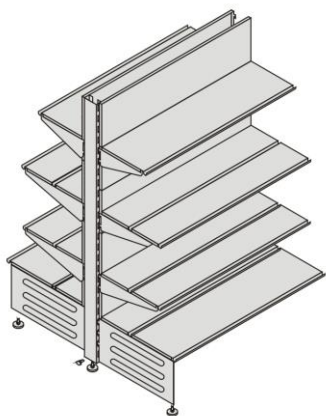

## Металлические торговые стеллажи от Компании «Торг-Авиа»

Стеллажи торговые изготавливаются из листовой стали толщиной от 0,5 до 2,5мм, покрываются полимерно-порошковой краской. Грузоподъемность стеллажей зависит от толщины стали, качества материала, наличия пуклевки на кронштейнах, конструкции стоек и полок.

Стеллаж торговый стандартной комплектации представляет собой одну стойку, задник (составной) и нижнюю полку. Стандартный цвет белый.

Дополнительная комплектация:

- Дополнительные стойки
- Полки (глубиной от 100мм до 700мм)
- Перфорированные задние панели
- Навесные элементы(крючки, кронштейны)
- Хлебные корзины
- Хлебные полки
- Цоколь (пыльник)
- Фриз (козырек)
- Ограждения с одной / трех сторон
- Ценникодежатели

Конструкция торгового стеллажа на примере комплектации «Стандарт»

Стеллажи можно выставить в единый ряд, тогда стандартный комплект стеллажа будет представлять собой одну секцию ряда.

Стойки стеллажей двухсторонние, что позволяет комплектовать островные стеллажи. Высота стеллажа при этом обычно 1500-1600мм

## Комплектация «Стандарт»

Полка глубиной 300мм  
с кронштейнами

Полка глубиной 300мм  
с кронштейнами

Полка глубиной 400мм  
с кронштейнами

Полка глубиной 400мм  
с кронштейнами

Полка глубиной 500мм