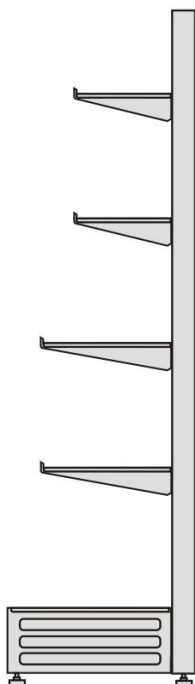

Стеллаж торговый стандартной комплектации представляет собой одну стойку, задник (составной) и нижнюю полку. Стандартный цвет белый.

Дополнительная комплектация:

- Дополнительные стойки
- Полки (глубиной от 100мм до 700мм)
- Перфорированные задние панели
- Навесные элементы(крючки, кронштейны)
- Хлебные корзины
- Хлебные полки
- Цоколь (пыльник)
- Фриз (козырек)
- Ограждения с одной / трех сторон
- Ценникодежатели

Конструкция торгового стеллажа на примере комплектации «Стандарт»

Стеллажи можно выставить в единый ряд, тогда стандартный комплект стеллажа будет представлять собой одну секцию ряда.

Стойки стеллажей двухсторонние, что позволяет комплектовать островные стеллажи. Высота стеллажа при этом обычно 1500-1600мм

## Комплектация «Стандарт»

Полка глубиной 300мм  
с кронштейнами

Полка глубиной 300мм  
с кронштейнами

Полка глубиной 400мм  
с кронштейнами

Полка глубиной 400мм  
с кронштейнами

Полка глубиной 500мм

## Комплектация «Горка»

Полка глубиной 200мм  
с кронштейнами

Полка глубиной 300мм  
с кронштейнами

Полка глубиной 400мм  
с кронштейнами

Полка глубиной 500мм  
с кронштейнами

Полка глубиной 600мм