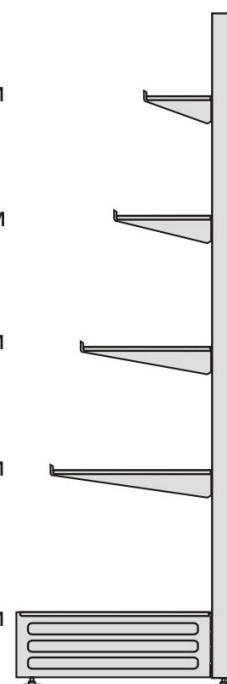

## Комплектация «Стандарт»

Полка глубиной 300мм  
с кронштейнами

Полка глубиной 300мм  
с кронштейнами

Полка глубиной 400мм  
с кронштейнами

Полка глубиной 400мм  
с кронштейнами

Полка глубиной 500мм

## Комплектация «Горка»

Полка глубиной 200мм  
с кронштейнами

Полка глубиной 300мм  
с кронштейнами

Полка глубиной 400мм  
с кронштейнами

Полка глубиной 500мм  
с кронштейнами

Полка глубиной 600мм

### Сравнительная таблица торговых стеллажей из металла от Группы Компаний «Торг-Авиа»

	«Водолей»	«Дивайс»	«Торг-Авиа»
Варианты ширины стеллажей, мм	450мм, 1000мм	450мм, 1000мм	660мм, 1000мм
Стандартная высота стоек, мм	1500мм, 2250мм, 2500мм	1500мм, 2250мм, 2500мм	1500мм, 2250мм, 2500мм
Стандартная высота задника, мм	250мм	125мм, 250мм	125мм, 250мм
Возможность изменения размеров (высота, ширина стеллажей)	Нет	Ширина стеллажа любая, Высота стоек любая (шаг 125мм)	Ширина стеллажа любая, Высота стоек любая (шаг 125мм)
Стойки (просечка)	Двухсторонние	Двухсторонние, односторонние	Двухсторонние, односторонние
Полочные кронштейны	300, 400, 500мм	300, 400, 500мм, возможны нестандартные размеры	100, 200, 300, 400, 500 600мм возможны нестандартные размеры
Полки	Составные	Цельные	Составные
Грузоподъемность стеллажа и полок	300мм – 50 кг 400мм – 70 кг 500мм – 90 кг 500мм (база) – 120 кг	300мм – 60 кг 400мм – 80 кг 500мм – 110 кг 500мм (база) – 150 кг	200мм – 90 кг 300мм – 100 кг 400мм – 130 кг 500мм – 150 кг 500мм (база) – 210 кг 600мм – 170 кг 600мм (база) – 210 кг
Группы товаров	Выпечка, хлебо-булочные изделия, бакалея, бытовые и гигиенические товары, косметика, игрушки и пр.	Выпечка, хлебо-булочные изделия, бакалея, бытовые и гигиенические товары, косметика, игрушки и пр.	Соки, воды, алкоголь, бакалея, инструмент, строительные материалы, краски, бытовая техника и пр.