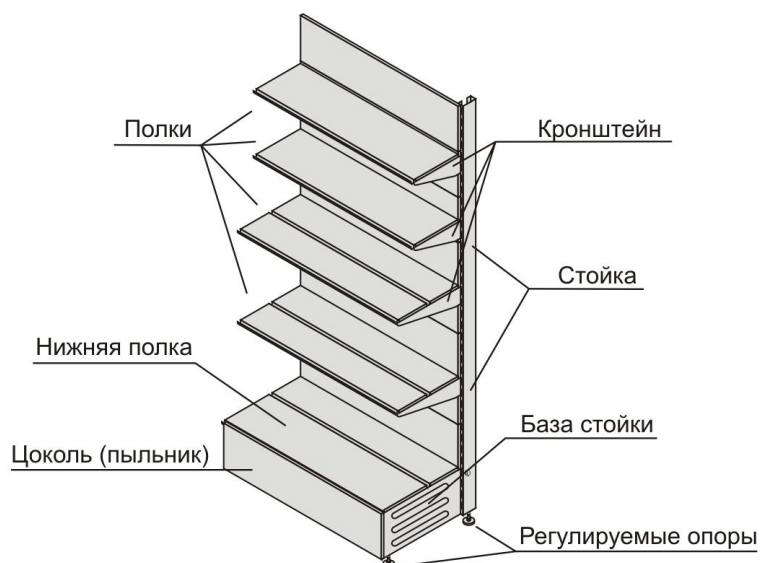

## Металлические торговые стеллажи от Компании «Торг-Авиа»

Стеллажи торговые изготавливаются из листовой стали толщиной от 0,5 до 2,5мм, покрываются полимерно-порошковой краской. Грузоподъемность стеллажей зависит от толщины стали, качества материала, наличия пуклевки на кронштейнах, конструкции стоек и полок.

Стеллаж торговый стандартной комплектации представляет собой одну стойку, задник (составной) и нижнюю полку. Стандартный цвет белый.

Дополнительная комплектация:

- Дополнительные стойки
- Полки (глубиной от 100мм до 700мм)
- Перфорированные задние панели
- Навесные элементы(крючки, кронштейны)
- Хлебные корзины
- Хлебные полки
- Цоколь (пыльник)
- Фриз (козырек)
- Ограждения с одной / трех сторон
- Ценникодежатели

Конструкция торгового стеллажа на примере комплектации «Стандарт»

Стеллажи можно выставить в единый ряд, тогда стандартный комплект стеллажа будет представлять собой одну секцию ряда.

Стойки стеллажей двухсторонние, что позволяет комплектовать островные стеллажи. Высота стеллажа при этом обычно 1500-1600мм

## Схема сборки торговых стеллажей

Стойки устанавливаются на «пятки»  
(регулируемые опоры)

В опоры вставляются (вбиваются) плоские  
опоры

Устанавливается задняя стенка

На опоры укладываются полки (полка)