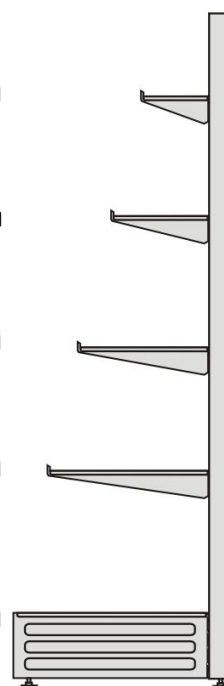

Стеллаж торговый стандартной комплектации представляет собой одну стойку, задник (составной) и нижнюю полку. Стандартный цвет белый.

Дополнительная комплектация:

- Дополнительные стойки
- Полки (глубиной от 100мм до 700мм)
- Перфорированные задние панели
- Навесные элементы(крючки, кронштейны)
- Хлебные корзины
- Хлебные полки
- Цоколь (пыльник)
- Фриз (козырек)
- Ограждения с одной / трех сторон
- Ценникодежатели

Конструкция торгового стеллажа на примере комплектации «Стандарт»

Стеллажи можно выставить в единый ряд, тогда стандартный комплект стеллажа будет представлять собой одну секцию ряда.

Стойки стеллажей двухсторонние, что позволяет комплектовать островные стеллажи. Высота стеллажа при этом обычно 1500-1600мм

## Комплектация «Стандарт»

Полка глубиной 300мм  
с кронштейнами

Полка глубиной 300мм  
с кронштейнами

Полка глубиной 400мм  
с кронштейнами

Полка глубиной 400мм  
с кронштейнами

Полка глубиной 500мм

## Комплектация «Горка»

Полка глубиной 200мм  
с кронштейнами

Полка глубиной 300мм  
с кронштейнами

Полка глубиной 400мм  
с кронштейнами

Полка глубиной 500мм  
с кронштейнами

Полка глубиной 600мм