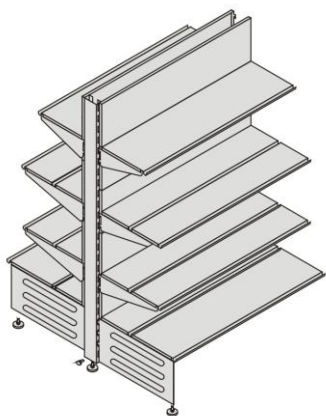

## Металлические торговые стеллажи от Компании «Торг-Авиа»

Стеллажи торговые изготавливаются из листовой стали толщиной от 0,5 до 2,5мм, покрываются полимерно-порошковой краской. Грузоподъемность стеллажей зависит от толщины стали, качества материала, наличия пуклевки на кронштейнах, конструкции стоек и полок.

Стеллаж торговый стандартной комплектации представляет собой одну стойку, задник (составной) и нижнюю полку. Стандартный цвет белый.

Дополнительная комплектация:

- Дополнительные стойки
- Полки (глубиной от 100мм до 700мм)
- Перфорированные задние панели
- Навесные элементы(крючки, кронштейны)
- Хлебные корзины
- Хлебные полки
- Цоколь (пыльник)
- Фриз (козырек)
- Ограждения с одной / трех сторон
- Ценникодежатели

Конструкция торгового стеллажа на примере комплектации «Стандарт»

Стеллажи можно выставить в единый ряд, тогда стандартный комплект стеллажа будет представлять собой одну секцию ряда.

Стойки стеллажей двухсторонние, что позволяет комплектовать островные стеллажи. Высота стеллажа при этом обычно 1500-1600мм

## Комплектация «Стандарт»

Полка глубиной 300мм  
с кронштейнами

Полка глубиной 300мм  
с кронштейнами

Полка глубиной 400мм  
с кронштейнами

Полка глубиной 400мм  
с кронштейнами

Полка глубиной 500мм