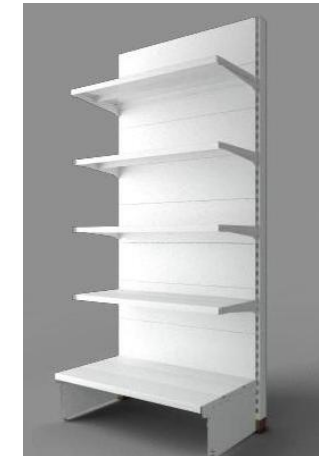

Стеллаж торговый стандартной комплектации представляет собой одну стойку, задник (составной) и нижнюю полку. Стандартный цвет белый.

Дополнительная комплектация:

- Дополнительные стойки
- Полки (глубиной от 100мм до 700мм)
- Перфорированные задние панели
- Навесные элементы(крючки, кронштейны)
- Хлебные корзины
- Хлебные полки
- Цоколь (пыльник)
- Фриз (козырек)
- Ограждения с одной / трех сторон
- Ценникодежатели

## Схема сборки торговых стеллажей

Стойки устанавливаются на «пятки»  
(регулируемые опоры)

В опоры вставляются (вбиваются) плоские  
опоры

Устанавливается задняя стенка

На опоры укладываются полки (полка)

В стойки вставляются кронштейны

На кронштейны устанавливаются полки